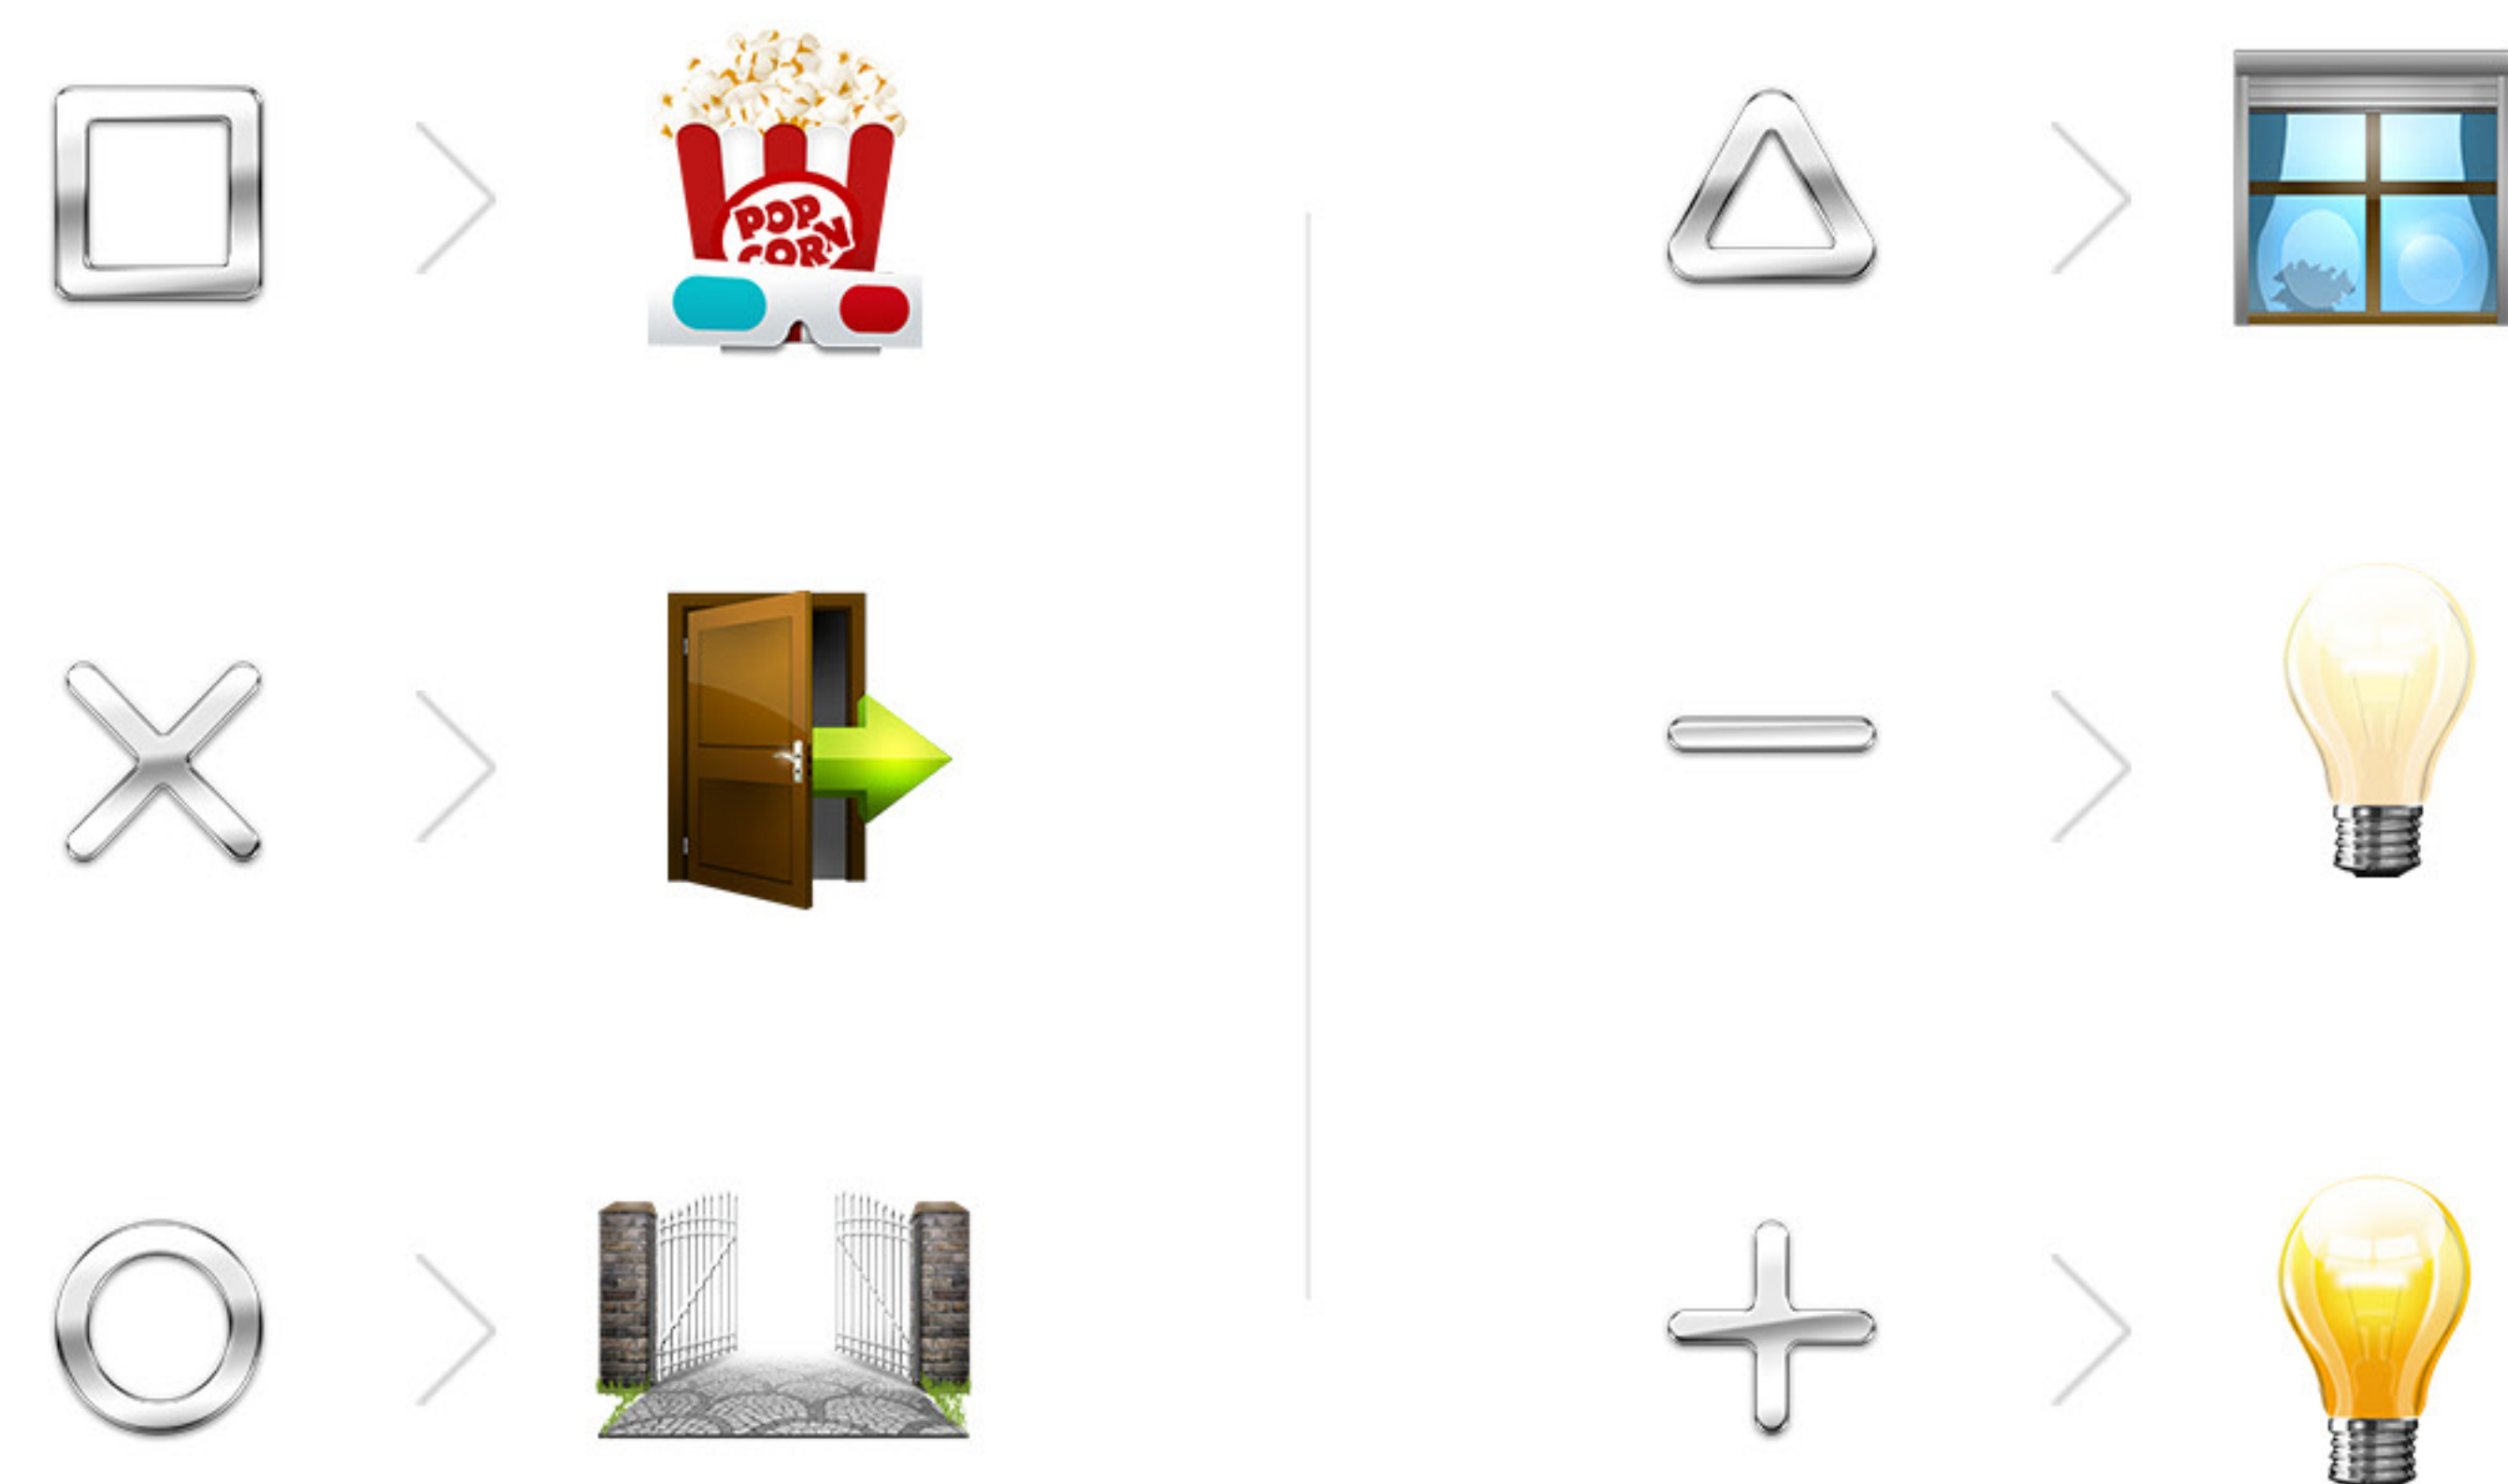

100% NIEZAWODNOŚCI

FIBARO KeyFob jest pilotem, który sprawdzi się w każdych warunkach. Stopień ochrony IP54 gwarantuje mu odporność na rozpryskującą się wodę, pył, a także niepożądaną próbą dostępu do wnętrza obudowy.

PERFEKCJA W KAŻDYM ELEMENTE

Nowoczesny wygląd KeyFoba to tylko pierwsza powłoka doskonałości. We wnętrzu urządzenia spasowano najbardziej zaawansowane podzespoły elektroniczne. Zostały opracowane przez inżynierów FIBARO, aby sprostać wszystkim możliwym wyzwaniom inteligentnego domu.

SZYBKI I PROSTY START

Dodanie urządzenia do systemu jest równie intuicyjne, jak jego używanie. Uruchom KeyFoba i poczuj, jak wszystko stanie się łatwiejsze niż dotąd.

Przykładowa konfiguracja przycisków