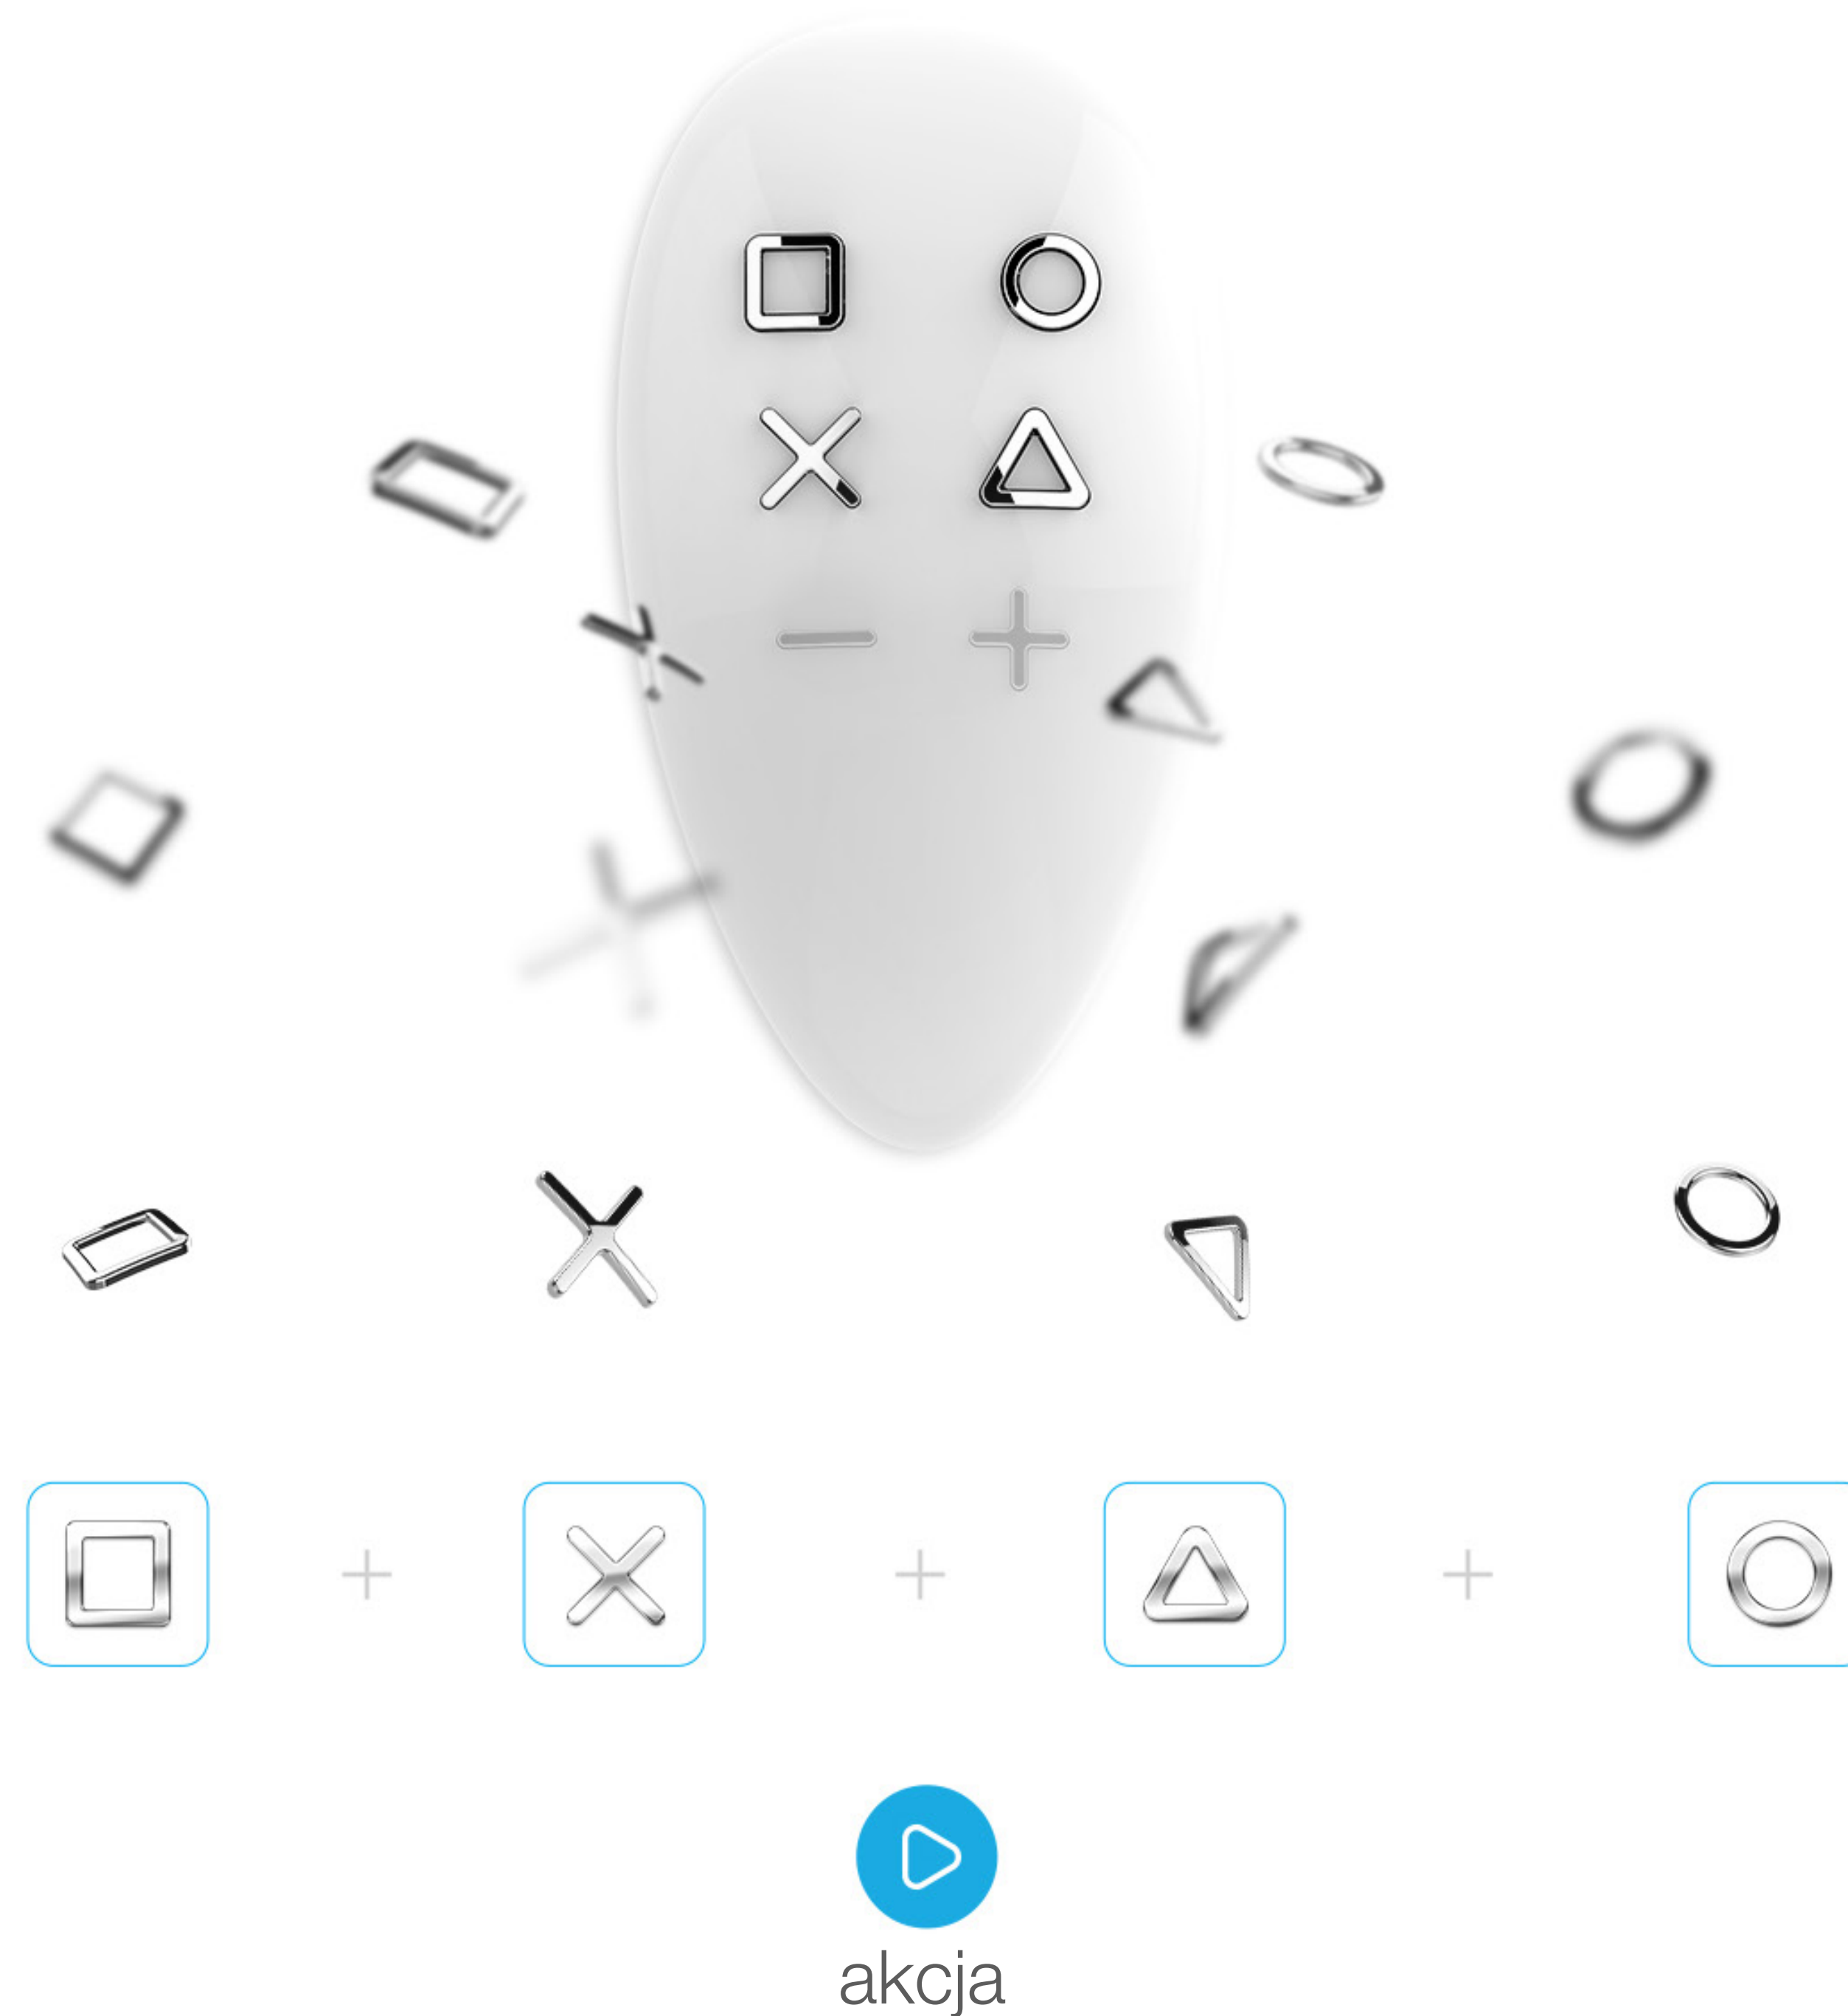

100% NIEZAWODNOŚCI

FIBARO KeyFob jest pilotem, który sprawdzi się w każdych warunkach. Stopień ochrony IP54 gwarantuje mu odporność na rozpryskującą się wodę, pył, a także niepożądaną próbą dostępu do wnętrza obudowy.

WYPRÓBUJ 24 KOMBINACJE...

Każdy przycisk odpowiada na KeyFoba 1, 2 lub 3
kliknięcia oraz przytrzymanie.

To w sumie aż 24 akcje do wykorzystania.

klik

klik

klik

przytrzymanie

...I DODAJ 6 SEKWENCJI

Dodatkowo możesz skonfigurować do sześciu sekwencji, wykorzystując kombinację od 2 do 5 przycisków. To już razem 30 możliwych akcji.

W TROSCE O BEZPIECZEŃSTWO

KeyFob posiada w pełni konfigurowalną, automatyczną blokadę PIN, która skutecznie zabezpieczy przed przypadkowym kliknięciem lub niepowołanym użytkownikiem.