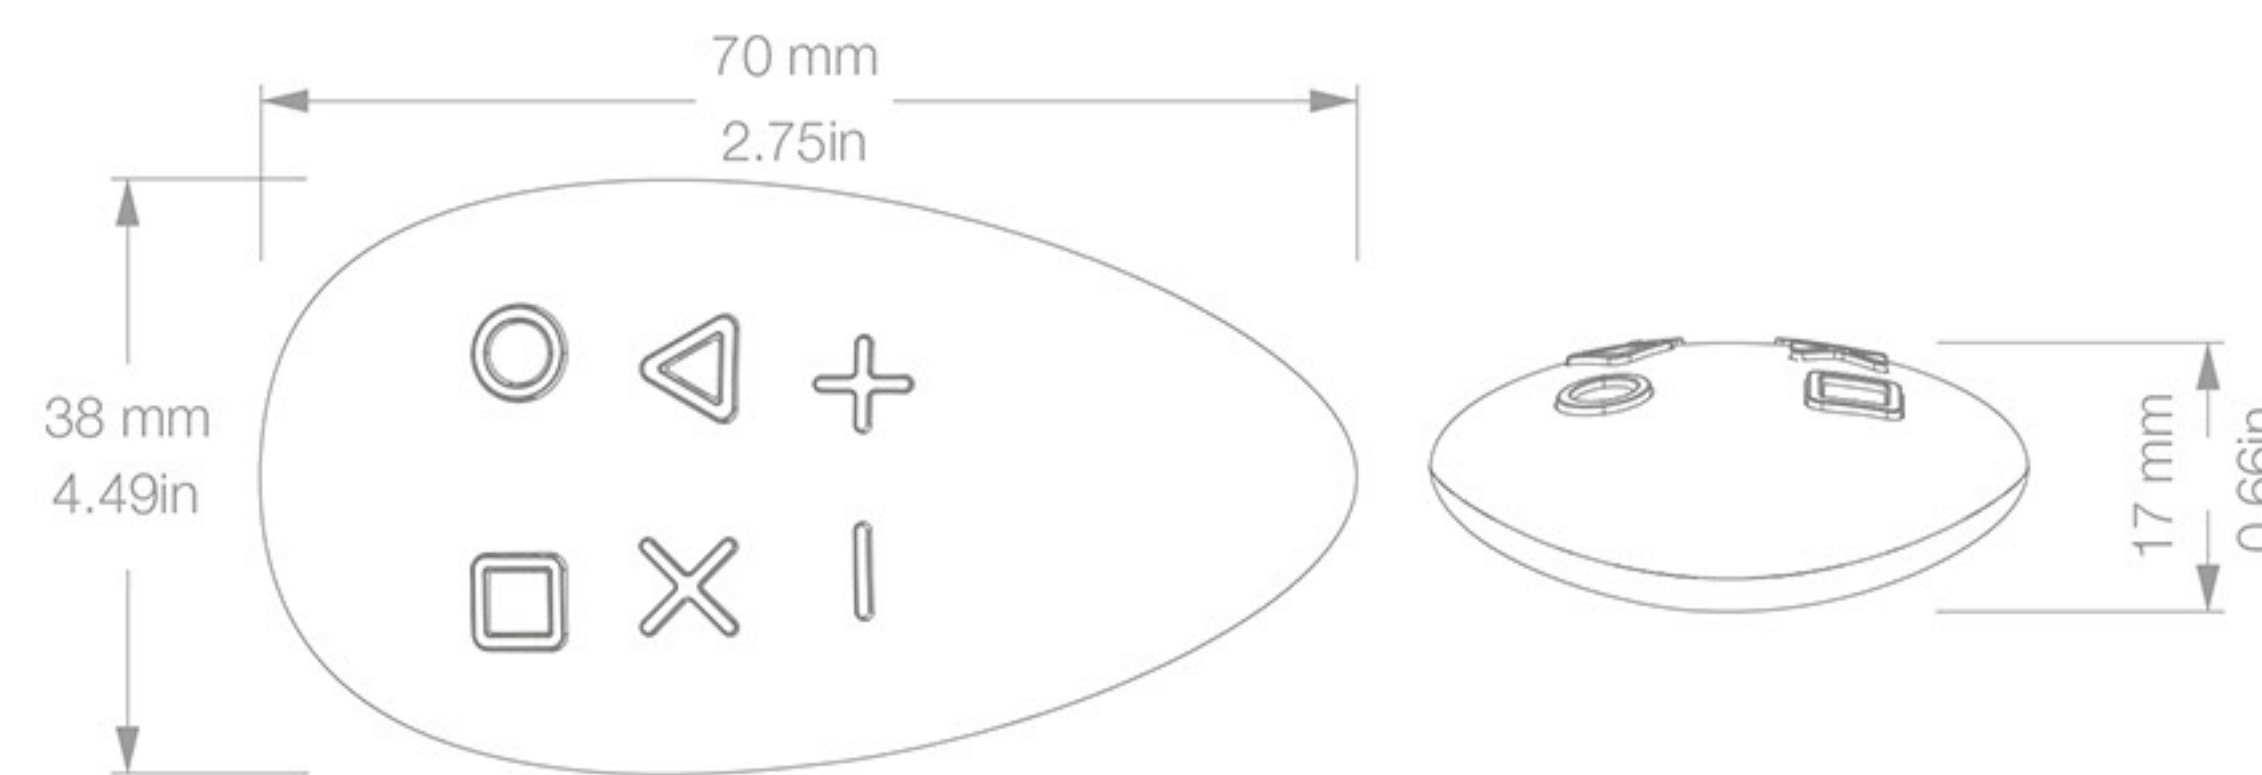

100% NIEZAWODNOŚCI

FIBARO KeyFob jest pilotem, który sprawdzi się w każdych warunkach. Stopień ochrony IP54 gwarantuje mu odporność na rozpryskującą się wodę, pył, a także niepożądaną próbą dostępu do wnętrza obudowy.