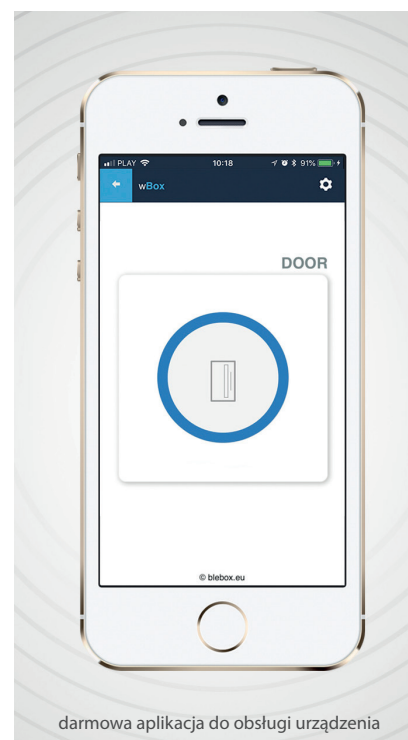

OFERTA PRODUKTOWA

doorBox pozwala **otwierać lub zamykać drzwi i furtki z dowolnego miejsca na świecie za pomocą smartphona lub tabletu**

sterowanie może odbywać się również **bezbprzewodowo** za pomocą pilotów (µRemote) lub przycisków bezprzewodowych (inBox)

w trosce o **bezpieczeństwo**, doorBox oferuje opcjonalną dodatkową **kontrolę dostępu poprzez logowanie za pomocą nazwy użytkownika i hasła**

sterownik **posiada także wejście na przewodowy przycisk otwierający** oraz na przewodowy przycisk pełniący rolę dzwonka z powiadomieniami na telefon\*