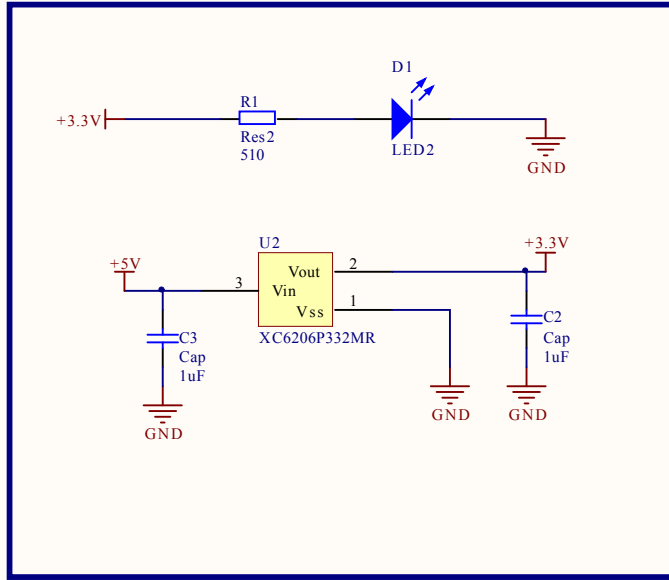

# BMP180 气压模块

BMP180 外围电路

稳压及工作显示电路

接口

I2C 电压转换

Title		
Size	Number	Revision
A4		
Date:	2014/6/12	Sheet of
File:	E:\云同步\...bmp180 barometer Modular	Sheet No. By: