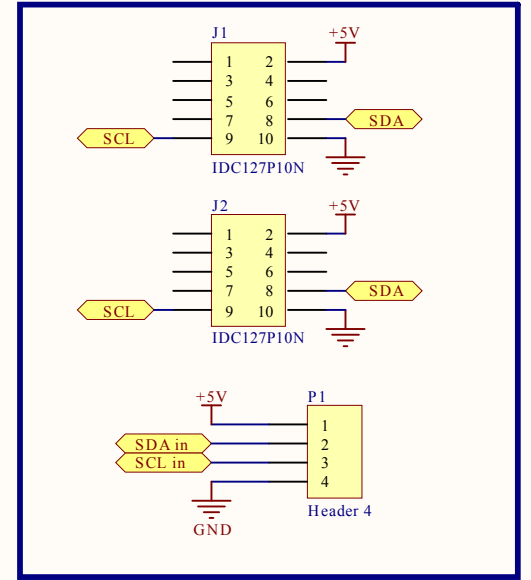

# BMP180 气压模块

BMP180 外围电路

稳压及工作显示电路

接口

I2C 电压转换

Title		
Size	Number	Revision
A4		
Date:	2014/6/12	Sheet of
File:	E:\云同步\...bmp180 barometer Modular	Sheet No. By: