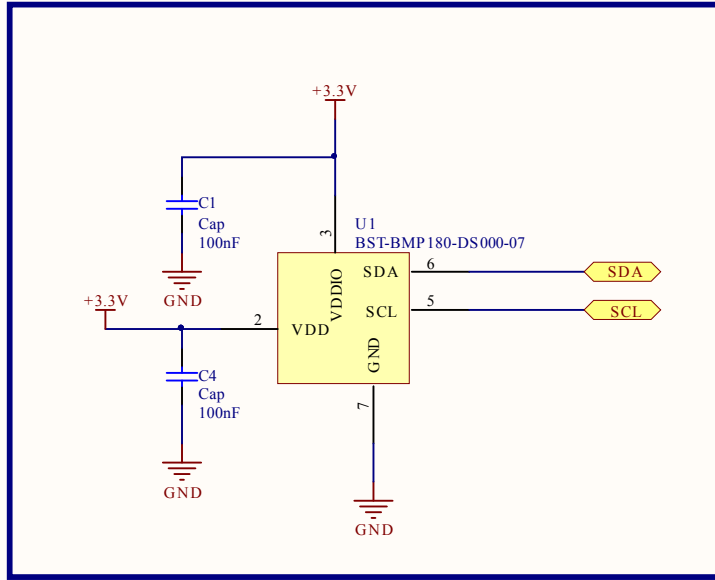

# BMP180 气压模块

BMP180 外围电路

稳压及工作显示电路

接口

I2C 电压转换

Title		
Size	Number	Revision
A4		
Date:	2014/6/12	Sheet of
File:	E:\云同步\...bmp180 barometer Modular	Sheet No. By: