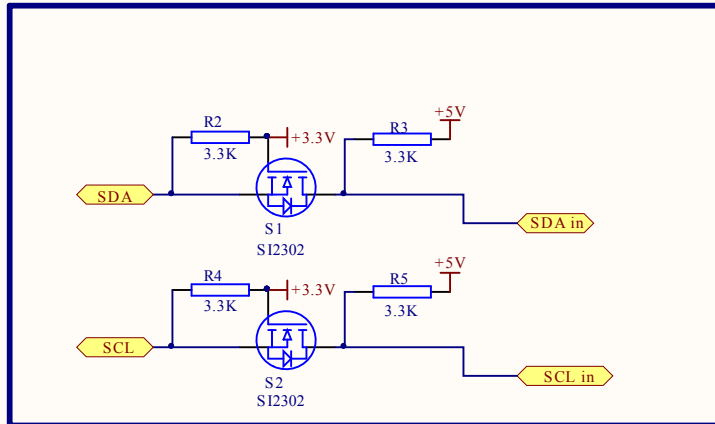

# BMP180 气压模块

BMP180 外围电路

稳压及工作显示电路

接口

I2C 电压转换

Title		
Size	Number	Revision
A4		
Date:	2014/6/12	Sheet of
File:	E:\云同步\...bmp180 barometer Modular	Sheet No. By: